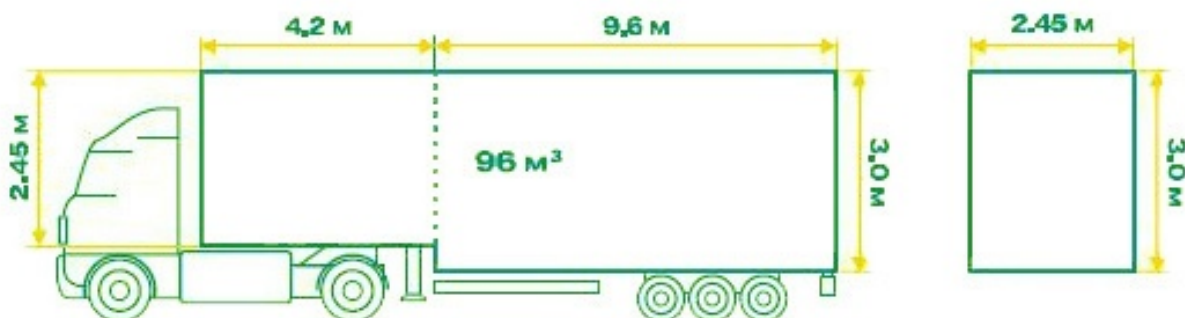

## Типовые размеры автомобилей

Еврофура (тент/реф)

Еврофура (тент/реф)

«Юмбо» (Jumbo)

ООО «ДКД Логистик»  
246015, Республика Беларусь,  
г. Гомель, ул. Лепешинского, д. 22а, к.36  
Тел./факс: (+375 232) 68-24-01

ДКД ЛОГИСТИК

Автопоезд (разг. « объёмник», «120-ка»)

Автопоезд (разг. « объёмник», «120-ка»)