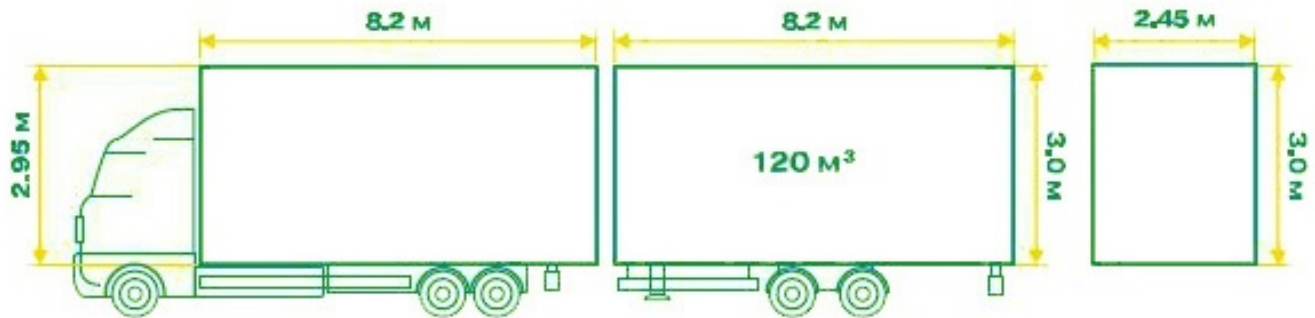

## Типовые размеры автомобилей

Еврофура (тент/реф)

Еврофура (тент/реф)

«Юмбо» (Jumbo)

ООО «ДКД Логистик»  
246015, Республика Беларусь,  
г. Гомель, ул. Лепешинского, д. 22а, к.36  
Тел./факс: (+375 232) 68-24-01

ДКД ЛОГИСТИК

Автопоезд (разг. « объёмник», «120-ка»)

Автопоезд (разг. « объёмник», «120-ка»)