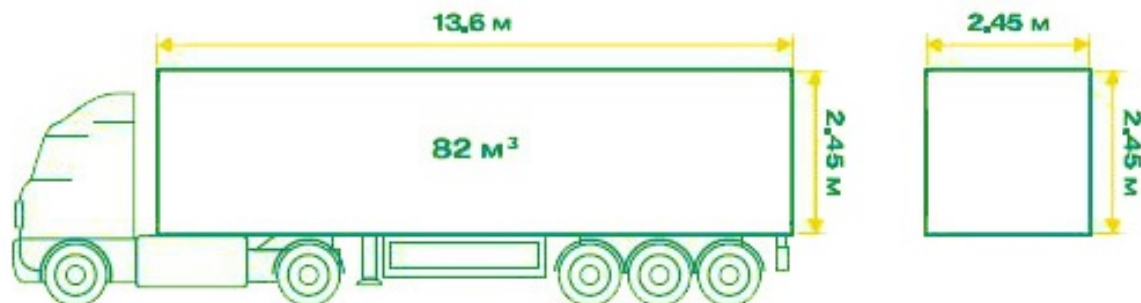

## Типовые размеры автомобилей

Еврофура (тент/реф)

Еврофура (тент/реф)

«Юмбо» (Jumbo)

ООО «ДКД Логистик»  
246015, Республика Беларусь,  
г. Гомель, ул. Лепешинского, д. 22а, к.36  
Тел./факс: (+375 232) 68-24-01

ДКД ЛОГИСТИК

Автопоезд (разг. « объёмник», «120-ка»)

Автопоезд (разг. « объёмник», «120-ка»)