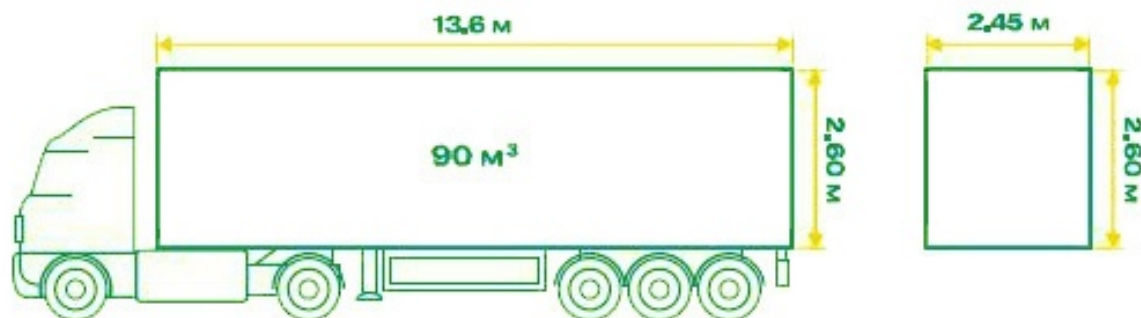

## Типовые размеры автомобилей

Еврофура (тент/реф)

Еврофура (тент/реф)

«Юмбо» (Jumbo)

ООО «ДКД Логистик»  
246015, Республика Беларусь,  
г. Гомель, ул. Лепешинского, д. 22а, к.36  
Тел./факс: (+375 232) 68-24-01

ДКД ЛОГИСТИК

Автопоезд (разг. « объёмник», «120-ка»)

Автопоезд (разг. « объёмник», «120-ка»)