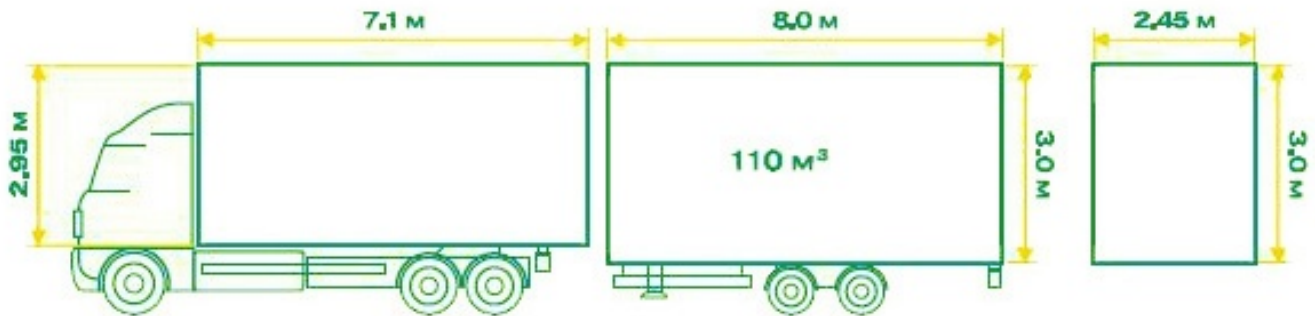

## Типовые размеры автомобилей

Еврофура (тент/реф)

Еврофура (тент/реф)

«Юмбо» (Jumbo)

ООО «ДКД Логистик»  
246015, Республика Беларусь,  
г. Гомель, ул. Лепешинского, д. 22а, к.36  
Тел./факс: (+375 232) 68-24-01

ДКД ЛОГИСТИК

Автопоезд (разг. « объёмник», «120-ка»)

Автопоезд (разг. « объёмник», «120-ка»)